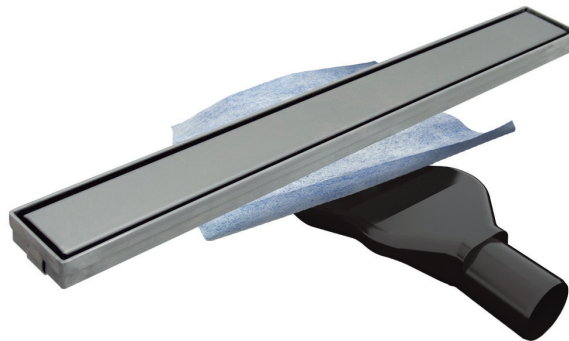

## Detalles de producto CANAL BASIC referencia 490070

Canal sifónica para ducha fabricada íntegramente en acero inoxidable AISI304. Incorpora sifón extraplano 360° fabricado en plástico ABS con tela termosoldada de 33x33 cm apta para la impermeabilización y filtro recoge-cabellos para facilitar su limpieza. Incluye tela impermeabilizante SKY. Caudal de evacuación: 0,9 l/s. Fabricación de longitudes especiales bajo petición.

### Datos técnicos:

Incluye			Opcional	
<b>Reja reversible</b> (dos acabados en una misma reja)	<b>Sifón 360ST</b>	<b>Tela SKY</b> de 2 x 1,5 m	<b>Reja 015</b>	<b>Codo no sifónico</b> de 90° extraplano
acabado liso  acabado rellenable  18,5 mm 	 Pieza superior del sifón con pliegue premarcado para doblar a 90° para instalaciones junto a la pared			

Referencia con reja reversible	Referencia con reja 015	Longitud	Peso (kg)
490070060	490070060S	600	1,85
490070070	490070070S	700	2,15
490070080	490070080S	800	2,45
490070090	490070090S	900	2,70
490070100	490070100S	1000	3,05