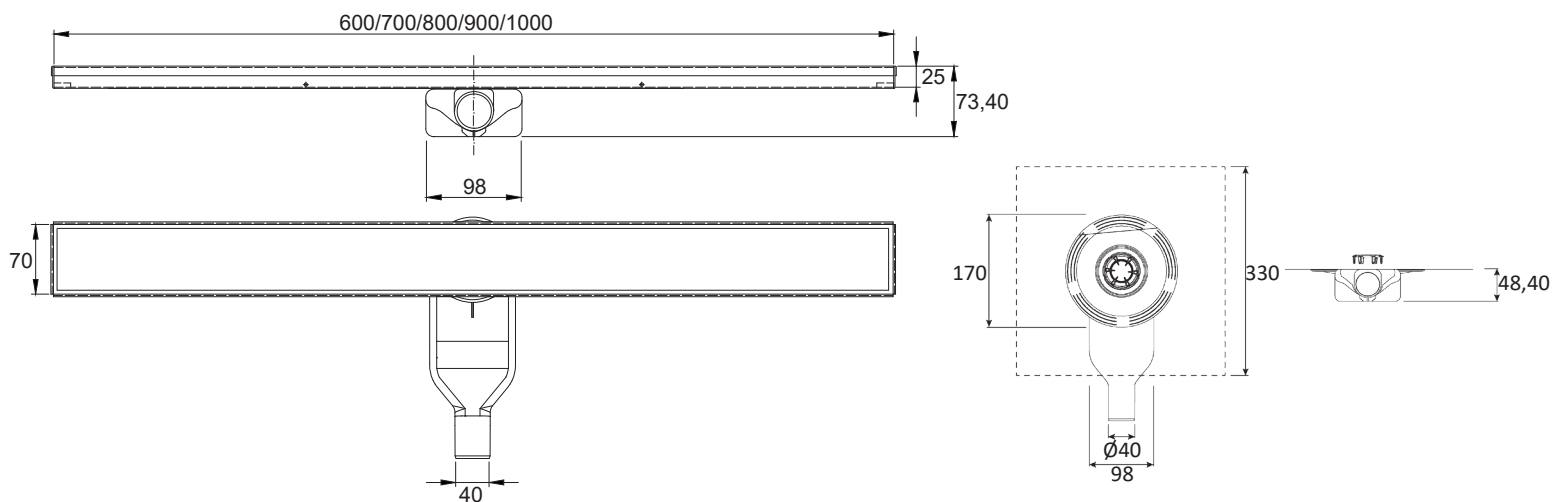

## Detalles de producto CANAL BASIC referencia 490070

Canal sifónica para ducha fabricada íntegramente en acero inoxidable AISI304. Incorpora sifón extraplano 360° fabricado en plástico ABS con tela termosoldada de 33x33 cm apta para la impermeabilización y filtro recoge-cabellos para facilitar su limpieza. Incluye tela impermeabilizante SKY. Caudal de evacuación: 0,9 l/s. Fabricación de longitudes especiales bajo petición.

### Datos técnicos:

Incluye			Opcional	
<b>Reja reversible</b> (dos acabados en una misma reja)	<b>Sifón 360ST</b>	<b>Tela SKY</b> de 2 x 1,5 m	<b>Reja 015</b>	<b>Codo no sifónico</b> de 90° extraplano
acabado liso  acabado rellenable  18,5 mm 	 Pieza superior del sifón con pliegue premarcado para doblar a 90° para instalaciones junto a la pared			

Referencia con reja reversible	Referencia con reja 015	Longitud	Peso (kg)
490070060	490070060S	600	1,85
490070070	490070070S	700	2,15
490070080	490070080S	800	2,45
490070090	490070090S	900	2,70
490070100	490070100S	1000	3,05

Medidas en mm

Vídeo instalación